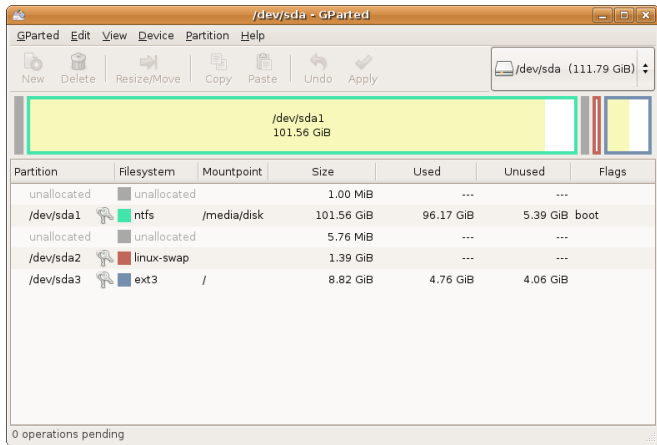

Partitionieren

- Macht der Installer, fragt auch 2mal nach - trotzdem aufpassen!